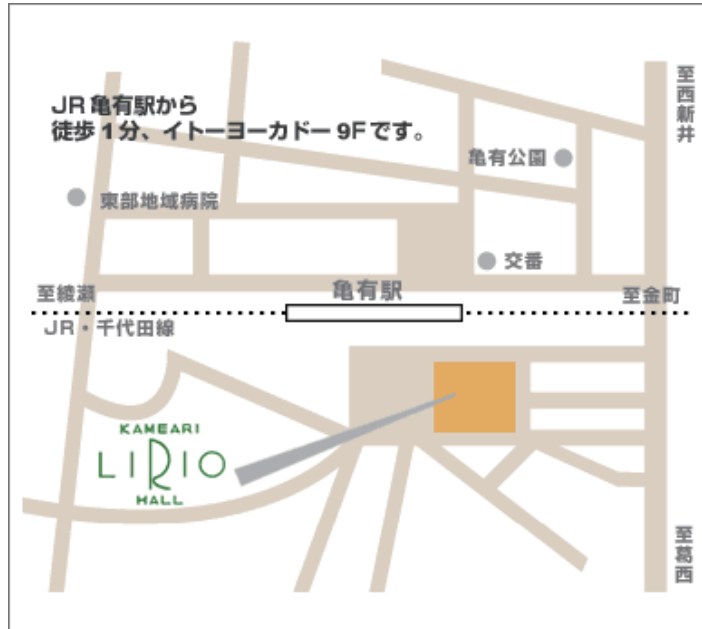

かめありリリオホール周辺ホテル

かめありリリオホール JR 亀有駅隣イトーヨーカドー 8F・9F

〒125-0061 東京都葛飾区亀有 3-26-1 TEL: 03-5680-2222 FAX: 03-5680-1070

路線図はこちら

ホテルパインヒル綾瀬

東京都葛飾区小菅 4-9-1 TEL/03-3690-4131
(会場まで約2キロ タクシーで5～10分程度)
綾瀬駅(沿線上亀有駅1つ手前)

綾瀬国際ホテル

東京都葛飾区小菅 4-8-5 TEL/03-5680-2200
(会場まで約2キロ タクシーで5～10分程度)
綾瀬駅(沿線上亀有駅1つ手前)

ホテル・ココグラン北千住

東京都足立区千住 3-40-2 TEL/03-5284-1155
(会場まで約4.5キロ タクシーで10～15分程度)

☆2008年の8月にオープンしたばかりの新しいホテルです。ハイクラスビジネスホテル。
岩盤浴・大浴場完備)北千住駅西口(マルイ側)より徒歩2分 北千住駅(沿線上亀有駅2つ手前)

ホテルスカイコート小岩

東京都葛飾区小岩 6-11-4 TEL/03-3672-4411
(会場まで約4.5キロ タクシーで10～15分程度)

☆マンションタイプで客室105室 京成線の駅になりますので電車よりタクシーが便利です。
会場まではタクシーで10分～15分程度

その他 JR 亀有駅周辺ホテル地図はこちらをご参照ください

会場周辺はあまりホテルがありませんが沿線上5つ手前 JR 日暮里駅周辺には多数ホテルがございますのでそちらもご利用下さい(亀有駅まで15～20分程度) 日暮里駅周辺はこちら