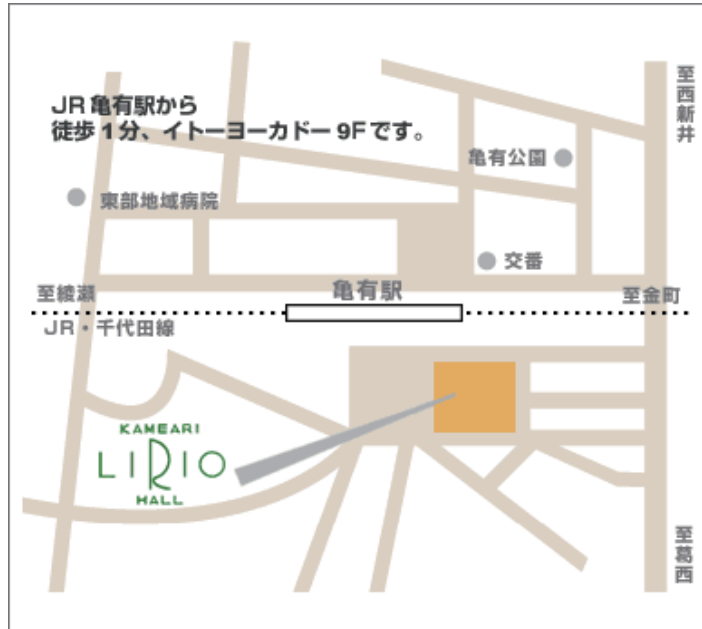

# かめありリリオホール周辺ホテル

かめありリリオホール JR 亀有駅隣イトーヨーカドー 8F・9F

〒125-0061 東京都葛飾区亀有 3-26-1 TEL: 03-5680-2222 FAX: 03-5680-1070

路線図はこちら

## ホテルパインヒル綾瀬

東京都葛飾区小菅 4-9-1 TEL/03-3690-4131  
(会場まで約2キロ タクシーで5～10分程度)  
綾瀬駅(沿線上亀有駅1つ手前)

## 綾瀬国際ホテル

東京都葛飾区小菅 4-8-5 TEL/03-5680-2200  
(会場まで約2キロ タクシーで5～10分程度)  
綾瀬駅(沿線上亀有駅1つ手前)

## ホテルスカイコート小岩

東京都葛飾区小岩 6-11-4 TEL/03-3672-4411  
(会場まで約4.5キロ タクシーで10～15分程度)

☆マンションタイプで客室105室 京成線の駅になりますので電車よりタクシーが便利です。  
会場まではタクシーで10分～15分程度

その他 JR 亀有駅周辺ホテル地図はこちらをご参照ください

会場周辺はあまりホテルがありませんが沿線上5つ手前 JR 日暮里駅周辺には多数ホテルがございますのでそちらもご利用下さい(亀有駅まで15～20分程度) 日暮里駅周辺はこちら